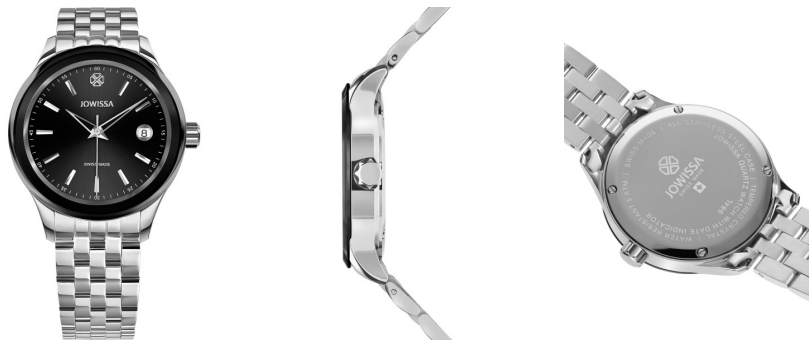

DIALANDO®

Jowissa damklocka J4.235.M Specifikationer

KÖP NU

Detta dokument innehåller alla specifikationer för Jowissa Tiro J4.235.M damklocka. Vi på **DIALANDO® klockbutik** erbjuder ett stort urval av autentiska klockor från de bästa klocktillverkarna i hela världen.
<https://www.dialando.se/>

PRODUKTINFORMATION

EAN	7640167276080
Kön	Kvinnor / Herr / Unisex
Garanti [år]	2

PRODUKTUTFÖRANDE

Display typ	Analog
Urverkstyp	Kvarts (batteri)

MÅTT

Diameter [mm]	38
---------------	----

MATERIALE & FÄRG

Armbandsmaterial	Rostfritt stål
Armbandsfärg	Silver
Urtavlans färg	Svart
Glas	Mineralglas

DETALJER

Spänne	Fjärilsspänne
Vattentät	5 ATM