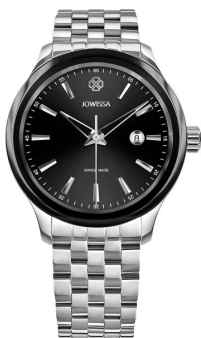

DIALANDO®

Jowissa herrklocka J4.235.L Specifikationer

KÖP NU

Detta dokument innehåller alla specifikationer för Jowissa Tiro J4.235.L herrklocka. Vi på **DIALANDO® klockbutik** erbjuder ett stort urval av autentiska klockor från de bästa klocktillverkarna i hela världen.
<https://www.dialando.se/>

PRODUKTINFORMATION

EAN	7640167276097
Kön	Herr
Garanti [år]	2

PRODUKTUTFÖRANDE

Display typ	Analog
Urverkstyp	Kvarts (batteri)

MÅTT

Diameter [mm]	45
---------------	----

MATERIALE & FÄRG

Armbandsmaterial	Rostfritt stål
Armbandsfärg	Silver
Urtavlans färg	Svart
Glas	Mineralglas

DETALJER

Spänne	Fjärilsspänne
Vattentät	5 ATM