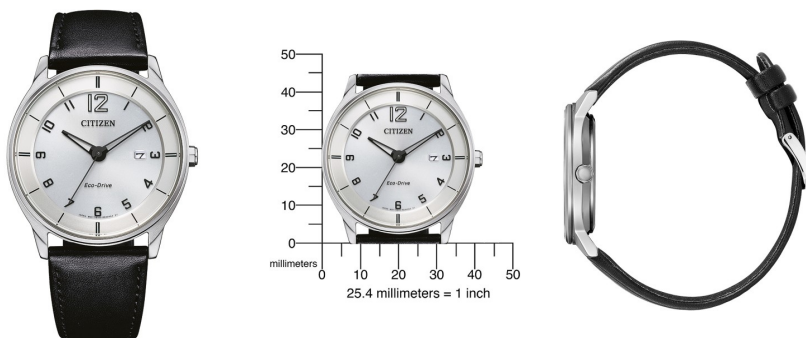

## Citizen herrklocka BM7400-21A Specifikationer

KÖP NU

Detta dokument innehåller alla specifikationer för Citizen Eco-Drive Klassik BM7400-21A herrklocka. Vi på **DIALANDO® klockbutik** erbjuder ett stort urval av autentiska klockor från de bästa klocktillverkarna i hela världen.  
<https://www.dialando.se/>

PRODUKTINFORMATION		MATERIALE & FÄRG	
EAN	4974374304025	Armbandsmaterial	Kalvskinn
Kön	Herr	Armbandsfärg	Svart
Garanti [år]	2	Boetts Material	Rostfritt stål
		Boetts Färg	Silver
		Boetts Yta	Matt / Polerad
		Urtavlans färg	Silver
		Glas	Safirglas / Antireflexbehandling
PRODUKTUTFÖRANDE		DETALJER	
Display typ	Analog	Vridring	Fixerad
Urverkstyp	Kvarts (Solcell)	Bakboett	Pressed / Undersida av rostfritt stål
Movement Name	Citizen / E111	Spänne	Buckle
Funktioner	Datum / Timme / Minut / Energireserv / Sekund	Vattentät	5 ATM
MÅTT			
Diameter [mm]	40		
Case tjocklek [mm]	9		