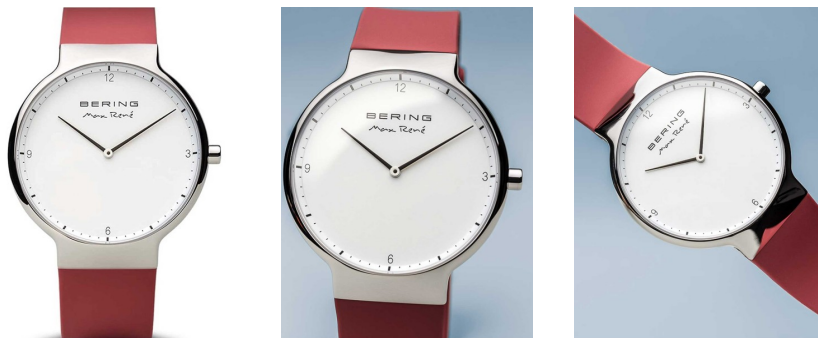

## Bering herrklocka 15540-500 Specifikationer

KÖP NU

Detta dokument innehåller alla specifikationer för Bering 15540-500 herrklocka. Vi på **DIALANDO® klockbutik** erbjuder ett stort urval av autentiska klockor från de bästa klocktillverkarna i hela världen.  
<https://www.dialando.se/>

### PRODUKTINFORMATION

EAN	4894041103761
Kön	Herr
Märke	Bering
Kollektion	Max René Herren 40mm
Garanti [år]	2

### PRODUKTUTFÖRANDE

Display typ	Analog
Urverkstyp	Kvarts (batteri)
Funktioner	Timme / Minut

### MÅTT

Diameter [mm]	40
Case tjocklek [mm]	7
Bandbredd [mm]	20
Max. handledsomkrets [mm]	20