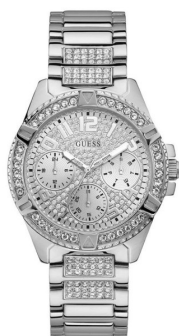

## Guess damklocka W1156L1 Specifikationer

KÖP NU

Detta dokument innehåller alla specifikationer för Guess W1156L1 damklocka. Vi på **DIALANDO® klockbutik** erbjuder ett stort urval av autentiska klockor från de bästa klocktillverkarna i hela världen.  
<https://www.dialando.se/>

### PRODUKTINFORMATION

EAN	0091661488108
Kön	Kvinnor
Märke	Guess
Kollektion	Lady Frontier
Garanti [år]	2

### MATERIALE & FÄRG

Armbandsmaterial	Rostfritt stål
Armbandsfärg	Silver
Boetts Material	Rostfritt stål
Boetts Färg	Silver
Boetts Yta	Polerad
Urtavlans färg	Silver
Stentyp	Cirkonia
Glas	Mineralglas

### PRODUKTUTFÖRANDE

Display typ	Analog
Urverkstyp	Kvarts (batteri)
Funktioner	Veckodag / 24-Timme / Datum