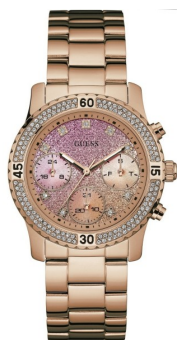

## Guess damklocka W0774L3 Specifikationer

KÖP NU

Detta dokument innehåller alla specifikationer för Guess W0774L3 damklocka. Vi på **DIALANDO® klockbutik** erbjuder ett stort urval av autentiska klockor från de bästa klocktillverkarna i hela världen.  
<https://www.dialando.se/>

### PRODUKTUTFÖRANDE

Display typ	Analog
Urverkstyp	Kvarts (batteri)
Funktioner	24-Timme / Datum / Veckodag

### MÅTT

Diameter [mm]	38
---------------	----

### MATERIALE & FÄRG

Armbandsmaterial	Rostfritt stål
Armbandsfärg	Roséguld
Boetts Material	Rostfritt stål
Boetts Färg	Roséguld
Boetts Yta	Polerad
Urtavlans färg	Roséguld
Stentyp	Cirkonia
Glas	Mineralglas