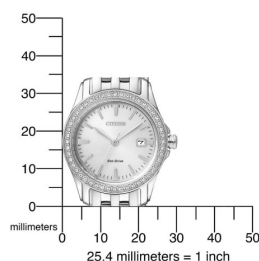

## Citizen damklocka EW1901-58A Specifikationer

KÖP NU

Detta dokument innehåller alla specifikationer för Citizen EW1901-58A damklocka. Vi på **DIALANDO® klockbutik** erbjuder ett stort urval av autentiska klockor från de bästa klocktillverkarna i hela världen.  
<https://www.dialando.se/>

PRODUKTUTFÖRANDE	
Display typ	Analog
Urverkstyp	Kvarts (Solcell)
Movement Name	Citizen / E011
Funktioner	Timme / Sekund / Minut / Datum

DETALJER	
Vridring	Fixerad
Bakboett	Undersida av rostfritt stål (skruvad)
Spänne	Vikbart Spänne
Vattentät	10 ATM

MÅTT	
Diameter [mm]	29
Case tjocklek [mm]	9
Bandbredd [mm]	14
Max. handledsomkrets [mm]	175