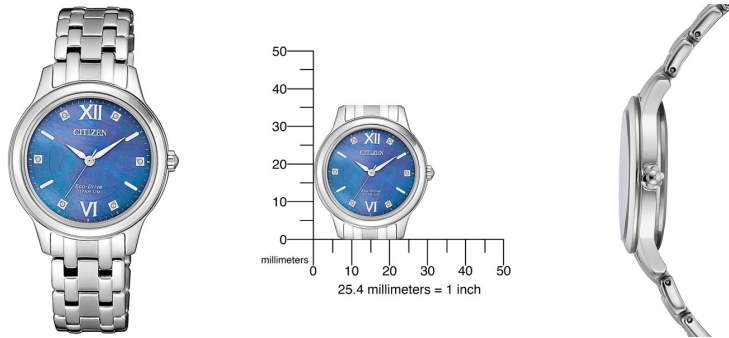

DIALANDO®

Citizen damklocka EM0720-85N Specifikationer

KÖP NU

Detta dokument innehåller alla specifikationer för Citizen EM0720-85N damklocka. Vi på **DIALANDO® klockbutik** erbjuder ett stort urval av autentiska klockor från de bästa klocktillverkarna i hela världen.
<https://www.dialando.se/>

PRODUKTINFORMATION

EAN	4974374280350
Kön	Kvinnor
Märke	Citizen
Kollektion	Super-Titanium
Garanti [år]	2

MATERIALE & FÄRG

Armbandsmaterial	Titan
Armbandsfärg	Silver
Boetts Material	Titan
Boetts Färg	Silver
Boetts Yta	Matt / Polerad
Urtavlans färg	Blå
Stentyp	Diamanter
Glas	Safirglas

PRODUKTUTFÖRANDE

Display typ	Analog
Urverkstyp	Kvarts (Solcell)
Movement Name	E031 / Citizen
Funktioner	Minut / Timme / Sekund

DETALJER

Vridring	Fixerad
Bakboett	Undersida av titan (pressed)
Spänne	Vikbart Spänne
Vattentät	5 ATM

MÅTT

Diameter [mm]	30
Case tjocklek [mm]	7
Bandbredd [mm]	14
Max. handledsomkrets [mm]	180